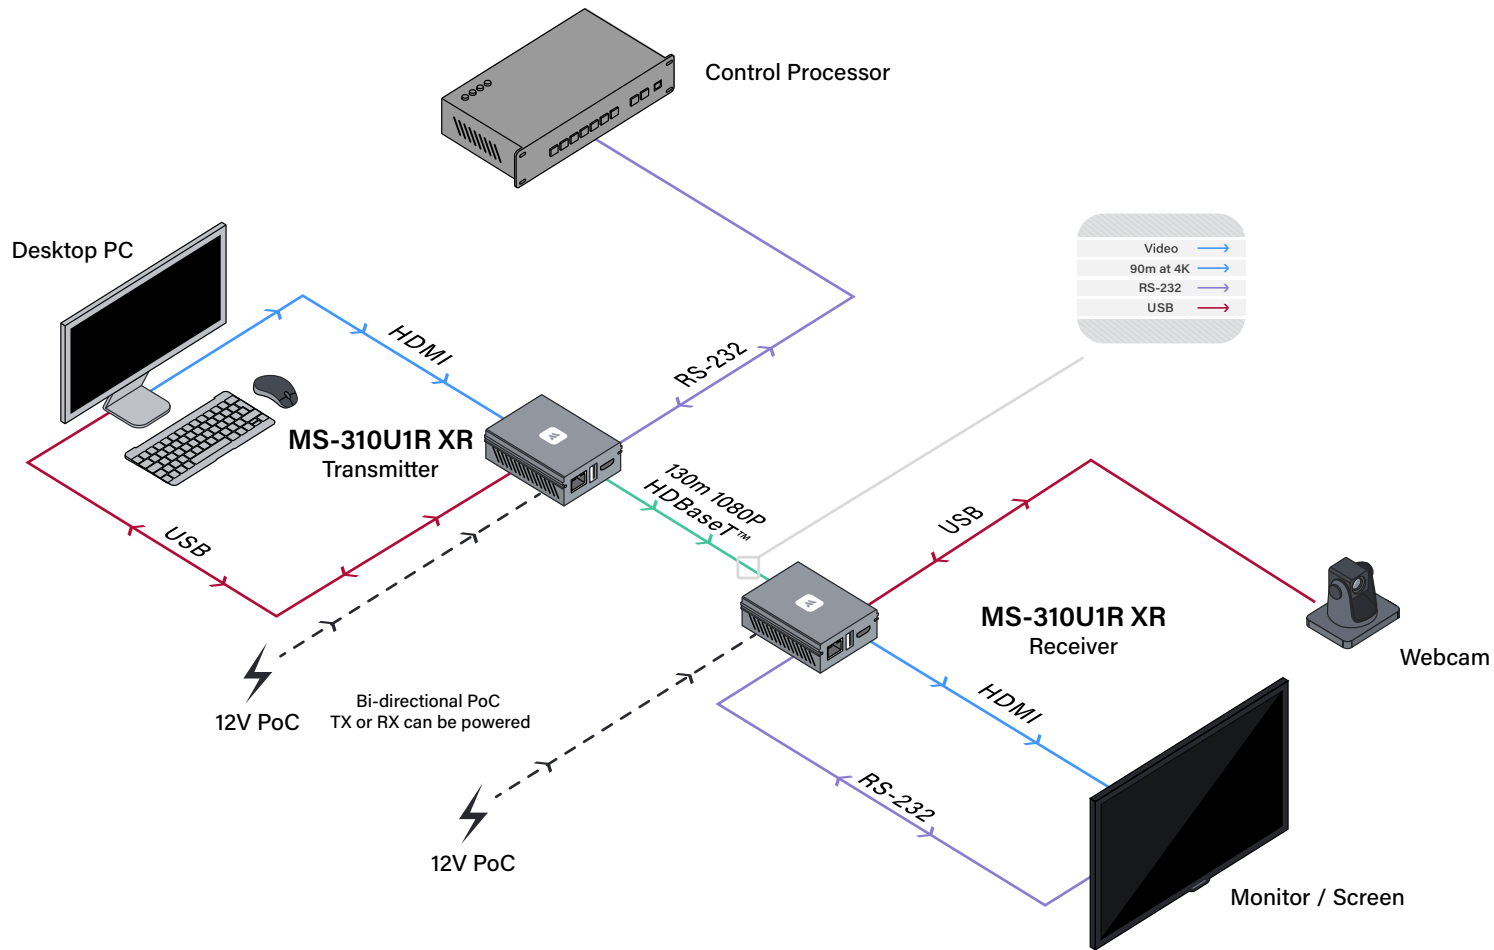

MS-310U1R XR Schematic

MS-310U1R XR
Transmitter

MS-310U1R XR
Receiver

- HDMI —
- HDBaseT™ —
- RS-232 —
- USB —